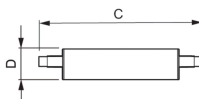

[Voir le produit](#)

Informations Générales

Réf.	230946
EAN	8718696714003
EOC FR	714003
Marque	Philips
Nom du fabricant	CorePro LED linear D 14-120W R7S 118 830
Vendu à l'unité - Carton complet	10
Garantie Totale	2 ans
Étiquette énergétique	D
Durée de Vie Moyenne (heure)	15000

Informations techniques

Technologie	LED
Tension (V)	220-240
Dimmable	Oui
Culot	R7s
Lumen per watt	142.9
Type de capteur	Pas de détecteur

Information produit

Code Couleur	830 Blanc Chaud
Couleur de Lumière (Kelvin)	3000 Blanc Chaud