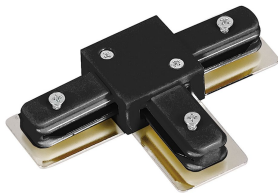

Caractéristiques Bright Choice Rail Monophasé Rail T-Connecteur Noir

[Voir le produit](#)

Informations Générales

Réf.	253231
EAN	8719157060486
Marque	Bright Choice
Nom du fabricant	1-PHASE RAIL T-connector black
Vendu à l'unité - Carton complet	50
Garantie Totale	3 ans

Informations techniques

Couleur du Luminaire	Noir
Technologie	Accessory

Dimensions

Longueur (mm)	103
Hauteur (mm)	19
Largeur (mm)	69

Informations du capteur

Type de capteur	Pas de détecteur
-----------------	------------------