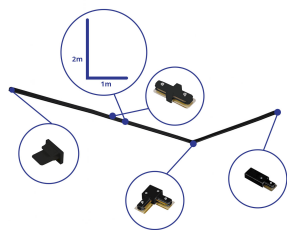

Caractéristiques Bright Choice Rail Set Rail Monophasé L 1 x 2 Mètre Noir | incl. Embout, Connecteur d'Alimentation et L -Connecteur

[Voir le produit](#)

## Informations Générales

Réf.	254114
EAN	8719157064903
Marque	Bright Choice
Nom du fabricant	Complete L shaped 1-Phase Track Set Black – 1 x 2 meter incl. End Cap, Power Connector and L -Conne
Vendu à l'unité - Carton complet	1
Garantie Totale	3 ans

## Dimensions

Longueur (mm)	1000
Hauteur (mm)	20
Largeur (mm)	34