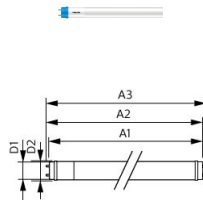

Caractéristiques Philips Tube LED T8 CorePro
(EM/Direct 230V) Standard Output 15.5W 1800lm
- 840 Blanc Froid | 120cm - Équivalent 36W

[Voir le produit](#)

Informations Générales

Réf.	246816
EAN	8719514448070
Marque	Philips
Nom du fabricant	CorePro LEDtube 1200mm 15.5W 840 T8
Vendu à l'unité - Carton complet	20
Garantie Totale	3 ans
Étiquette énergétique	E
Durée de Vie Moyenne (heure)	30000
Tension (V)	220-240

Informations techniques

Technologie	LED
Dimmable	Non
Culot	G13
Rotatif	Non
Lumen per watt	116
Type de capteur	Pas de détecteur
Facteur de puissance	>0.90

Information produit

Code Couleur	840 Blanc Froid
--------------	-----------------

Dimensions

Longueur	120cm
Longueur (mm)	1214
Diamètre (mm)	28
Forme	Tubulaire
Forme exacte	T8