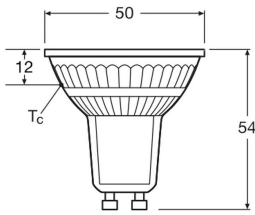

Specificaties Ledvance LED Reflector GU10 PAR16 8W
750lm 36d - 827 Zeer Warm Wit | Vervangt 100W

[Bekijk product](#)

Algemene informatie

Artikelnummer	256875
EAN	4099854457692
Merk	Ledvance
Fabrikantnaam	LED PAR16 P 8W 827 GU10
Aanbevolen aantal	1
Garantie	4 jaar
Energielabel	E
Levensduur (uur)	15000

Kleurcode	827 Zeer Warm Wit
Lichtkleur (Kelvin)	2700 Zeer Warm Wit
Kleurweergave (Ra)	80-89 - Goede kleurweergave
Lichtkleur	Wit
Kleurinstelling	Enkele kleur
Lampafwerking	Helder

Afmetingen

Lengte (mm)	54
Diameter (mm)	50
Vorm	Reflector
Exacte vorm	PAR16