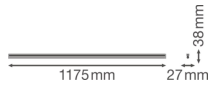

Specificaties Ledvance LED Montagebalk Linear Compact 20W 2000lm - 830 Warm Wit | 120cm

[Bekijk product](#)

Algemene informatie

| | |
|------------------|------------------------------------|
| Artikelnummer | 233347 |
| EAN | 4058075099739 |
| Merk | Ledvance |
| Fabrikantnaam | LN COMP BATTEN 1200 20W/3000K LEDV |
| Garantie | 5 jaar |
| Levensduur (uur) | 50000 |

Technische Informatie

| | |
|---------------------|-----------------------------|
| Technologie | LED Geïntegreerd |
| Netspanning (Volt) | 220-240 |
| Dimbaar | Nee, niet dimbaar |
| Lumen per watt | 100 |
| Powerfactor | >0.50 |
| Kleurcode | 830 Warm Wit |
| Lichtkleur (Kelvin) | 3000 Warm Wit |
| Kleurweergave (Ra) | 80-89 - Goede kleurweergave |
| Lichtkleur | Wit |
| Kleurinstelling | Enkele kleur |
| Lengte | 120cm |

Armatuur Informatie

| | |
|---------|--------|
| Montage | Opbouw |
|---------|--------|

| | |
|--------------------------|--------------------------|
| Armatuur Aansluiting | Schroefterminal, 2-polig |
| Optische Afdekking | PC (Polycarbonate) |
| IP-Waarde | IP20 - Bijna stofdicht |
| Slagvastheid (IK-waarde) | IK03 - 0.35 Joule |
| Bedrijfstemperatuur | -20 to +40 |
| Behuizing | PC (Polycarbonate) |
| Kleur Armatuur | Wit |
| Inclusief Lamp | Ja |
| Noodverlichting | Nee |

Afmetingen

| | |
|--------------|------|
| Lengte (mm) | 1175 |
| Breedte (mm) | 27 |
| Hoogte (mm) | 38 |

Sensor Informatie

| | |
|------------|-------------|
| Sensortype | Geen sensor |
|------------|-------------|