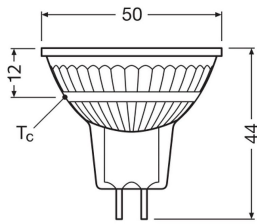

## Specificaties Ledvance LED Reflector GU5.3 MR16 3.4W 345lm 36d - 840 Koel Wit | Vervangt 35W

[Bekijk product](#)

### Lamp Informatie

Kleurcode	840 Koel Wit
Lichtkleur (Kelvin)	4000 Koel Wit
Kleurweergave (Ra)	80-89 - Goede kleurweergave
Lichtkleur	Wit
Kleurinstelling	Enkele kleur
Lampafwerking	Helder

## Afmetingen

---

Hoogte (mm)	46
Lengte (mm)	44
Diameter (mm)	50
Vorm	Reflector
Exacte vorm	PAR16